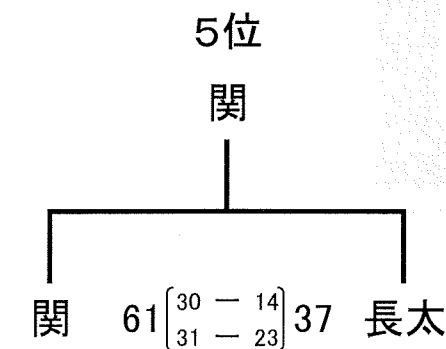

【順位決定戦結果】

《男子の部》

順位	チーム名
1	常磐西
2	清和
3	八郷
4	郡山
5	箕田
6	一ノ宮
7	長太
8	鶺川原

《女子の部》

順位	チーム名
1	箕田
2	内部
3	天名
4	常磐西
5	関
6	長太
7	若松
8	スフィータ