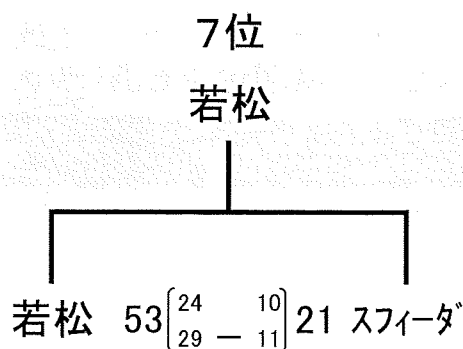

【順位決定戦結果】

《男子の部》

順位	チーム名
1	常磐西
2	清和
3	八郷
4	郡山
5	箕田
6	一ノ宮
7	長太
8	鶺川原

《女子の部》

順位	チーム名
1	箕田
2	内部
3	天名
4	常磐西
5	関
6	長太
7	若松
8	スフィータ