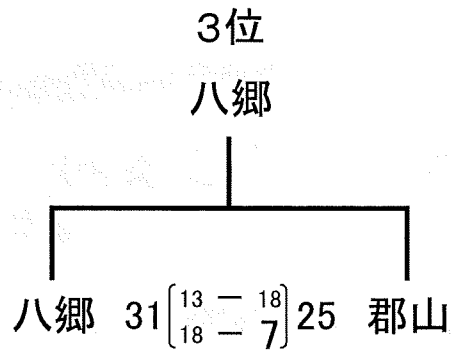

【順位決定戦結果】

《男子の部》

順位	チーム名
1	常磐西
2	清和
3	八郷
4	郡山
5	箕田
6	一ノ宮
7	長太
8	鶺川原

《女子の部》

順位	チーム名
1	箕田
2	内部
3	天名
4	常磐西
5	関
6	長太
7	若松
8	スフィータ