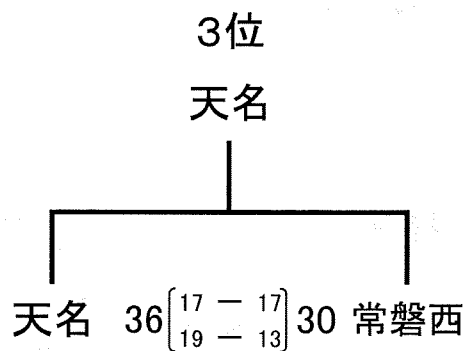

【順位決定戦結果】

《男子の部》

順位	チーム名
1	常磐西
2	清和
3	八郷
4	郡山
5	箕田
6	一ノ宮
7	長太
8	鶺川原

《女子の部》

順位	チーム名
1	箕田
2	内部
3	天名
4	常磐西
5	関
6	長太
7	若松
8	スフィータ