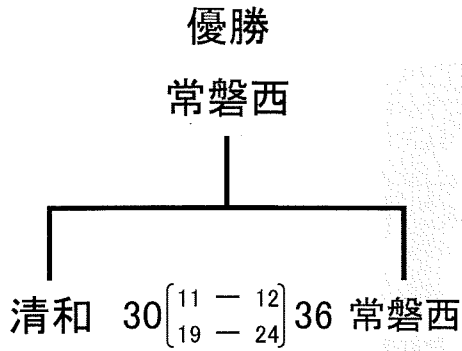

【順位決定戦結果】

《男子の部》

順位	チーム名
1	常磐西
2	清和
3	八郷
4	郡山
5	箕田
6	一ノ宮
7	長太
8	鶺川原

《女子の部》

順位	チーム名
1	箕田
2	内部
3	天名
4	常磐西
5	関
6	長太
7	若松
8	スフィータ