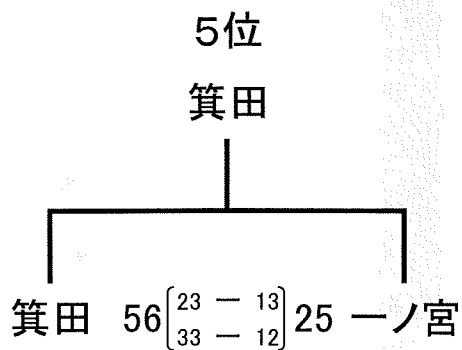

【順位決定戦結果】

《男子の部》

順位	チーム名
1	常磐西
2	清和
3	八郷
4	郡山
5	箕田
6	一ノ宮
7	長太
8	鶺川原

《女子の部》

順位	チーム名
1	箕田
2	内部
3	天名
4	常磐西
5	関
6	長太
7	若松
8	スフィータ