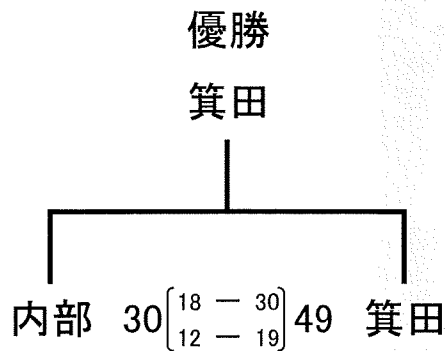

【順位決定戦結果】

《男子の部》

順位	チーム名
1	常磐西
2	清和
3	八郷
4	郡山
5	箕田
6	一ノ宮
7	長太
8	鶺川原

《女子の部》

順位	チーム名
1	箕田
2	内部
3	天名
4	常磐西
5	関
6	長太
7	若松
8	スフィータ