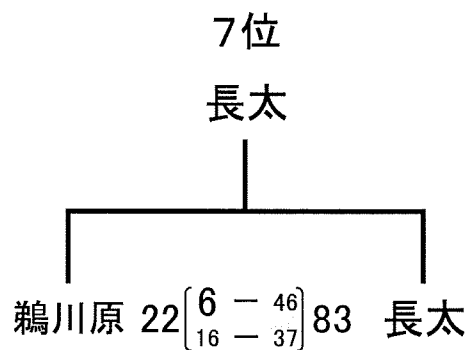

【順位決定戦結果】

《男子の部》

順位	チーム名
1	常磐西
2	清和
3	八郷
4	郡山
5	箕田
6	一ノ宮
7	長太
8	鶺川原

《女子の部》

順位	チーム名
1	箕田
2	内部
3	天名
4	常磐西
5	関
6	長太
7	若松
8	スフィータ